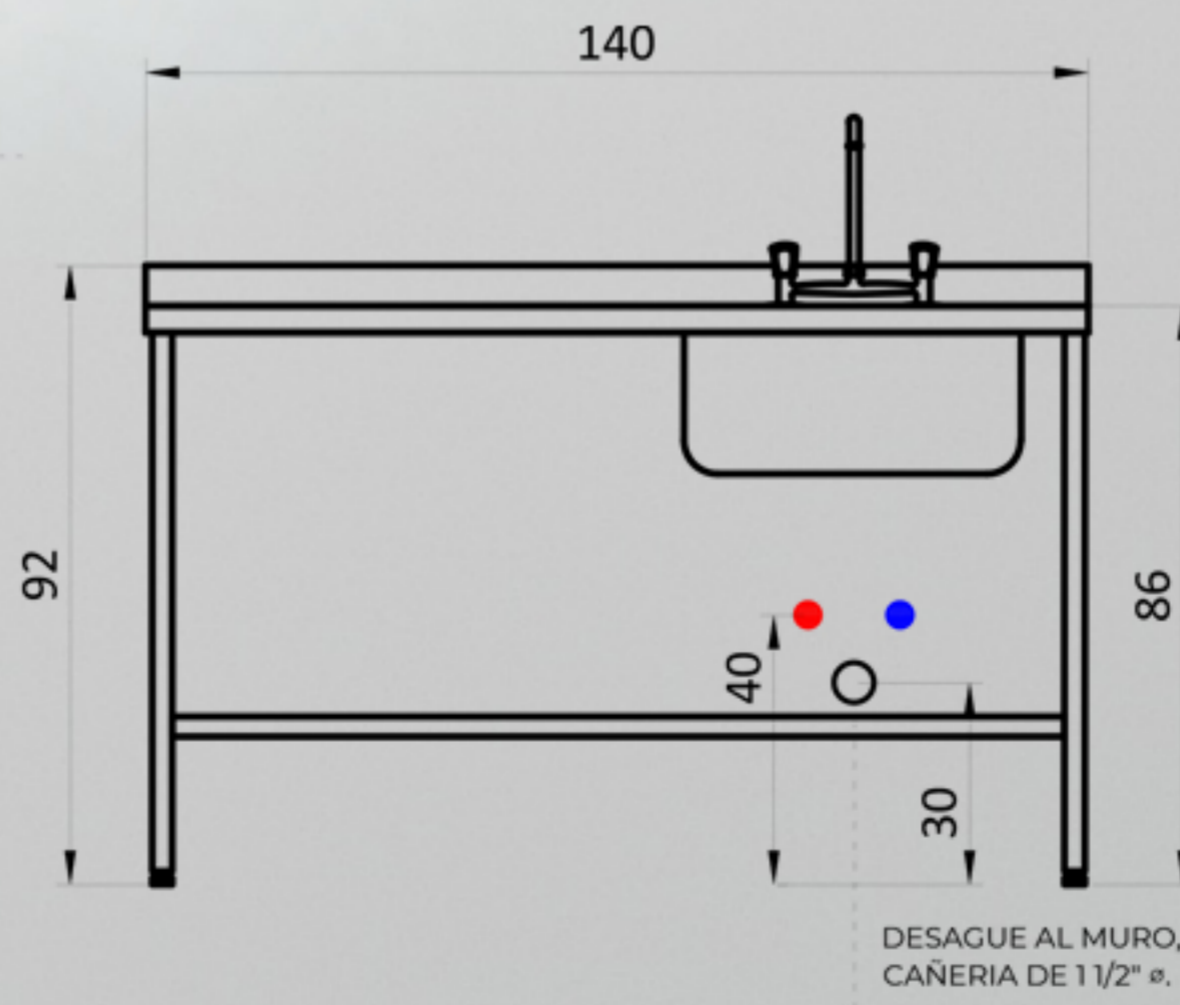

### Características.

- Construcción íntegra en acero inoxidable calidad AISI304.
- Llave combinación cuello de cisne
- Taza 50 x 40 x 25 cm.
- Perfil 30 / 30 mm

[www.steward.cl](http://www.steward.cl)

SKU	NOMBRE	LARGO	ANCHO	ALTO	POTENCIA (kW)	VOLTAJE
030001809	LAVAFONDO INOX 1TZ S/I 140X60CM BC-BIG COOK	cm				
		140	60	86		