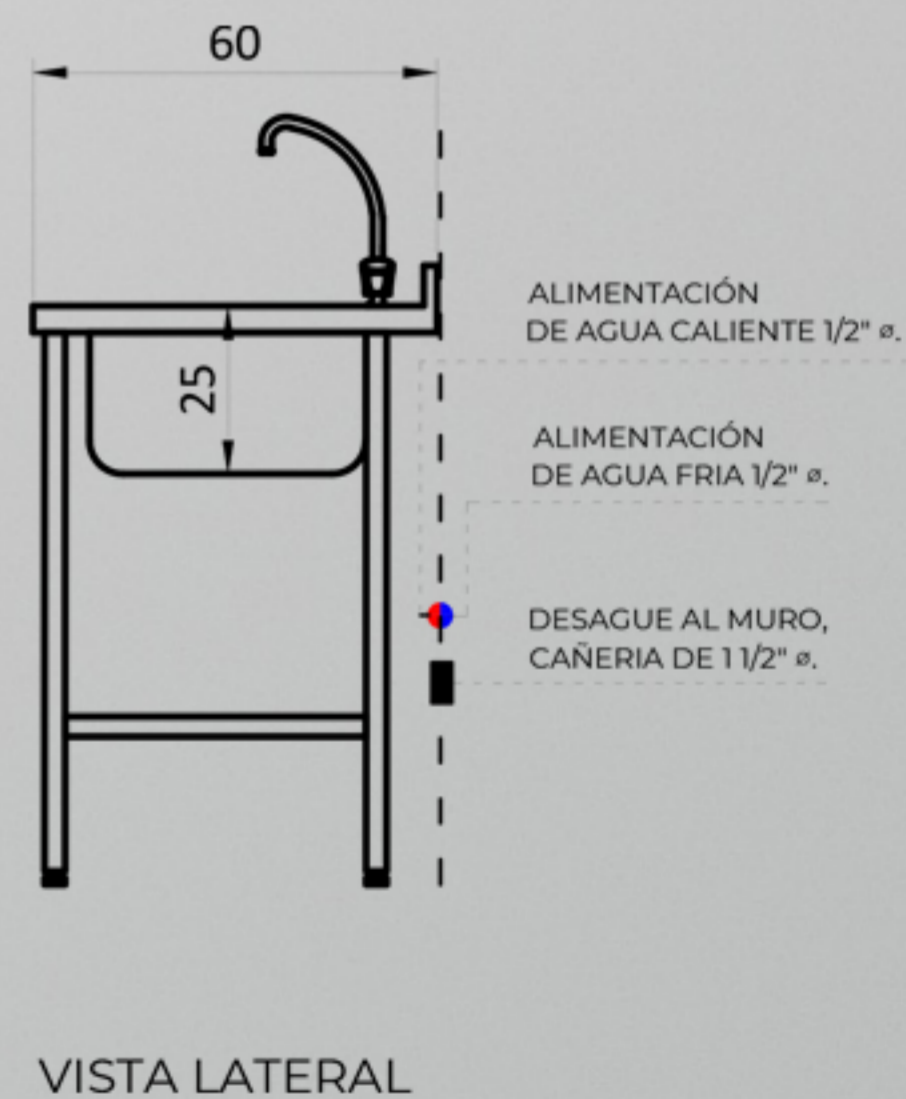

### Características.

- Construcción íntegra en acero inoxidable calidad AISI304.
- Llave combinación cuello de cisne
- Taza 50 x 40 x 25 cm.
- Perfil 30 / 30 mm

[www.steward.cl](http://www.steward.cl)

SKU	NOMBRE	LARGO	ANCHO	ALTO	POTENCIA (kW)	VOLTAJE
030001809	LAVAFONDO INOX 1TZ S/I 140X60CM BC-BIG COOK	cm				
		140	60	86		