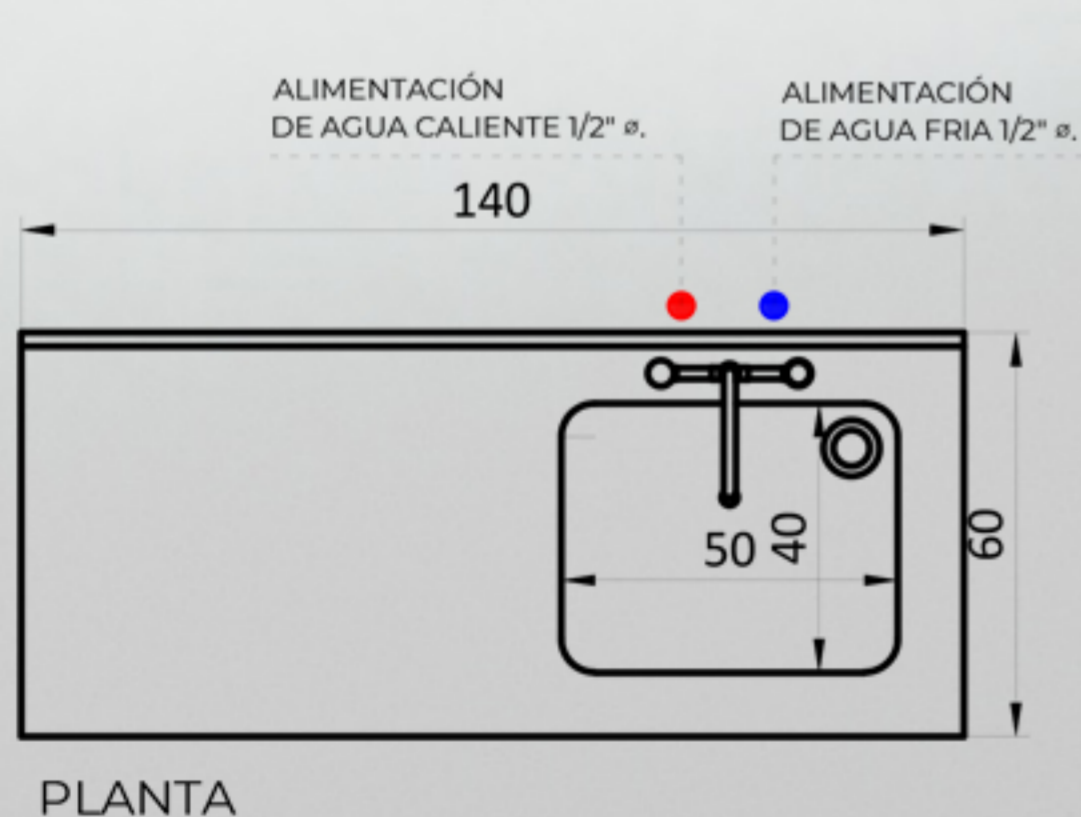

### Características.

- Construcción íntegra en acero inoxidable calidad AISI304.
- Llave combinación cuello de cisne
- Taza 50 x 40 x 25 cm.
- Perfil 30 / 30 mm

[www.steward.cl](http://www.steward.cl)

SKU	NOMBRE	LARGO	ANCHO	ALTO	POTENCIA (kW)	VOLTAJE
030001809	LAVAFONDO INOX 1TZ S/I 140X60CM BC-BIG COOK	cm				
		140	60	86		